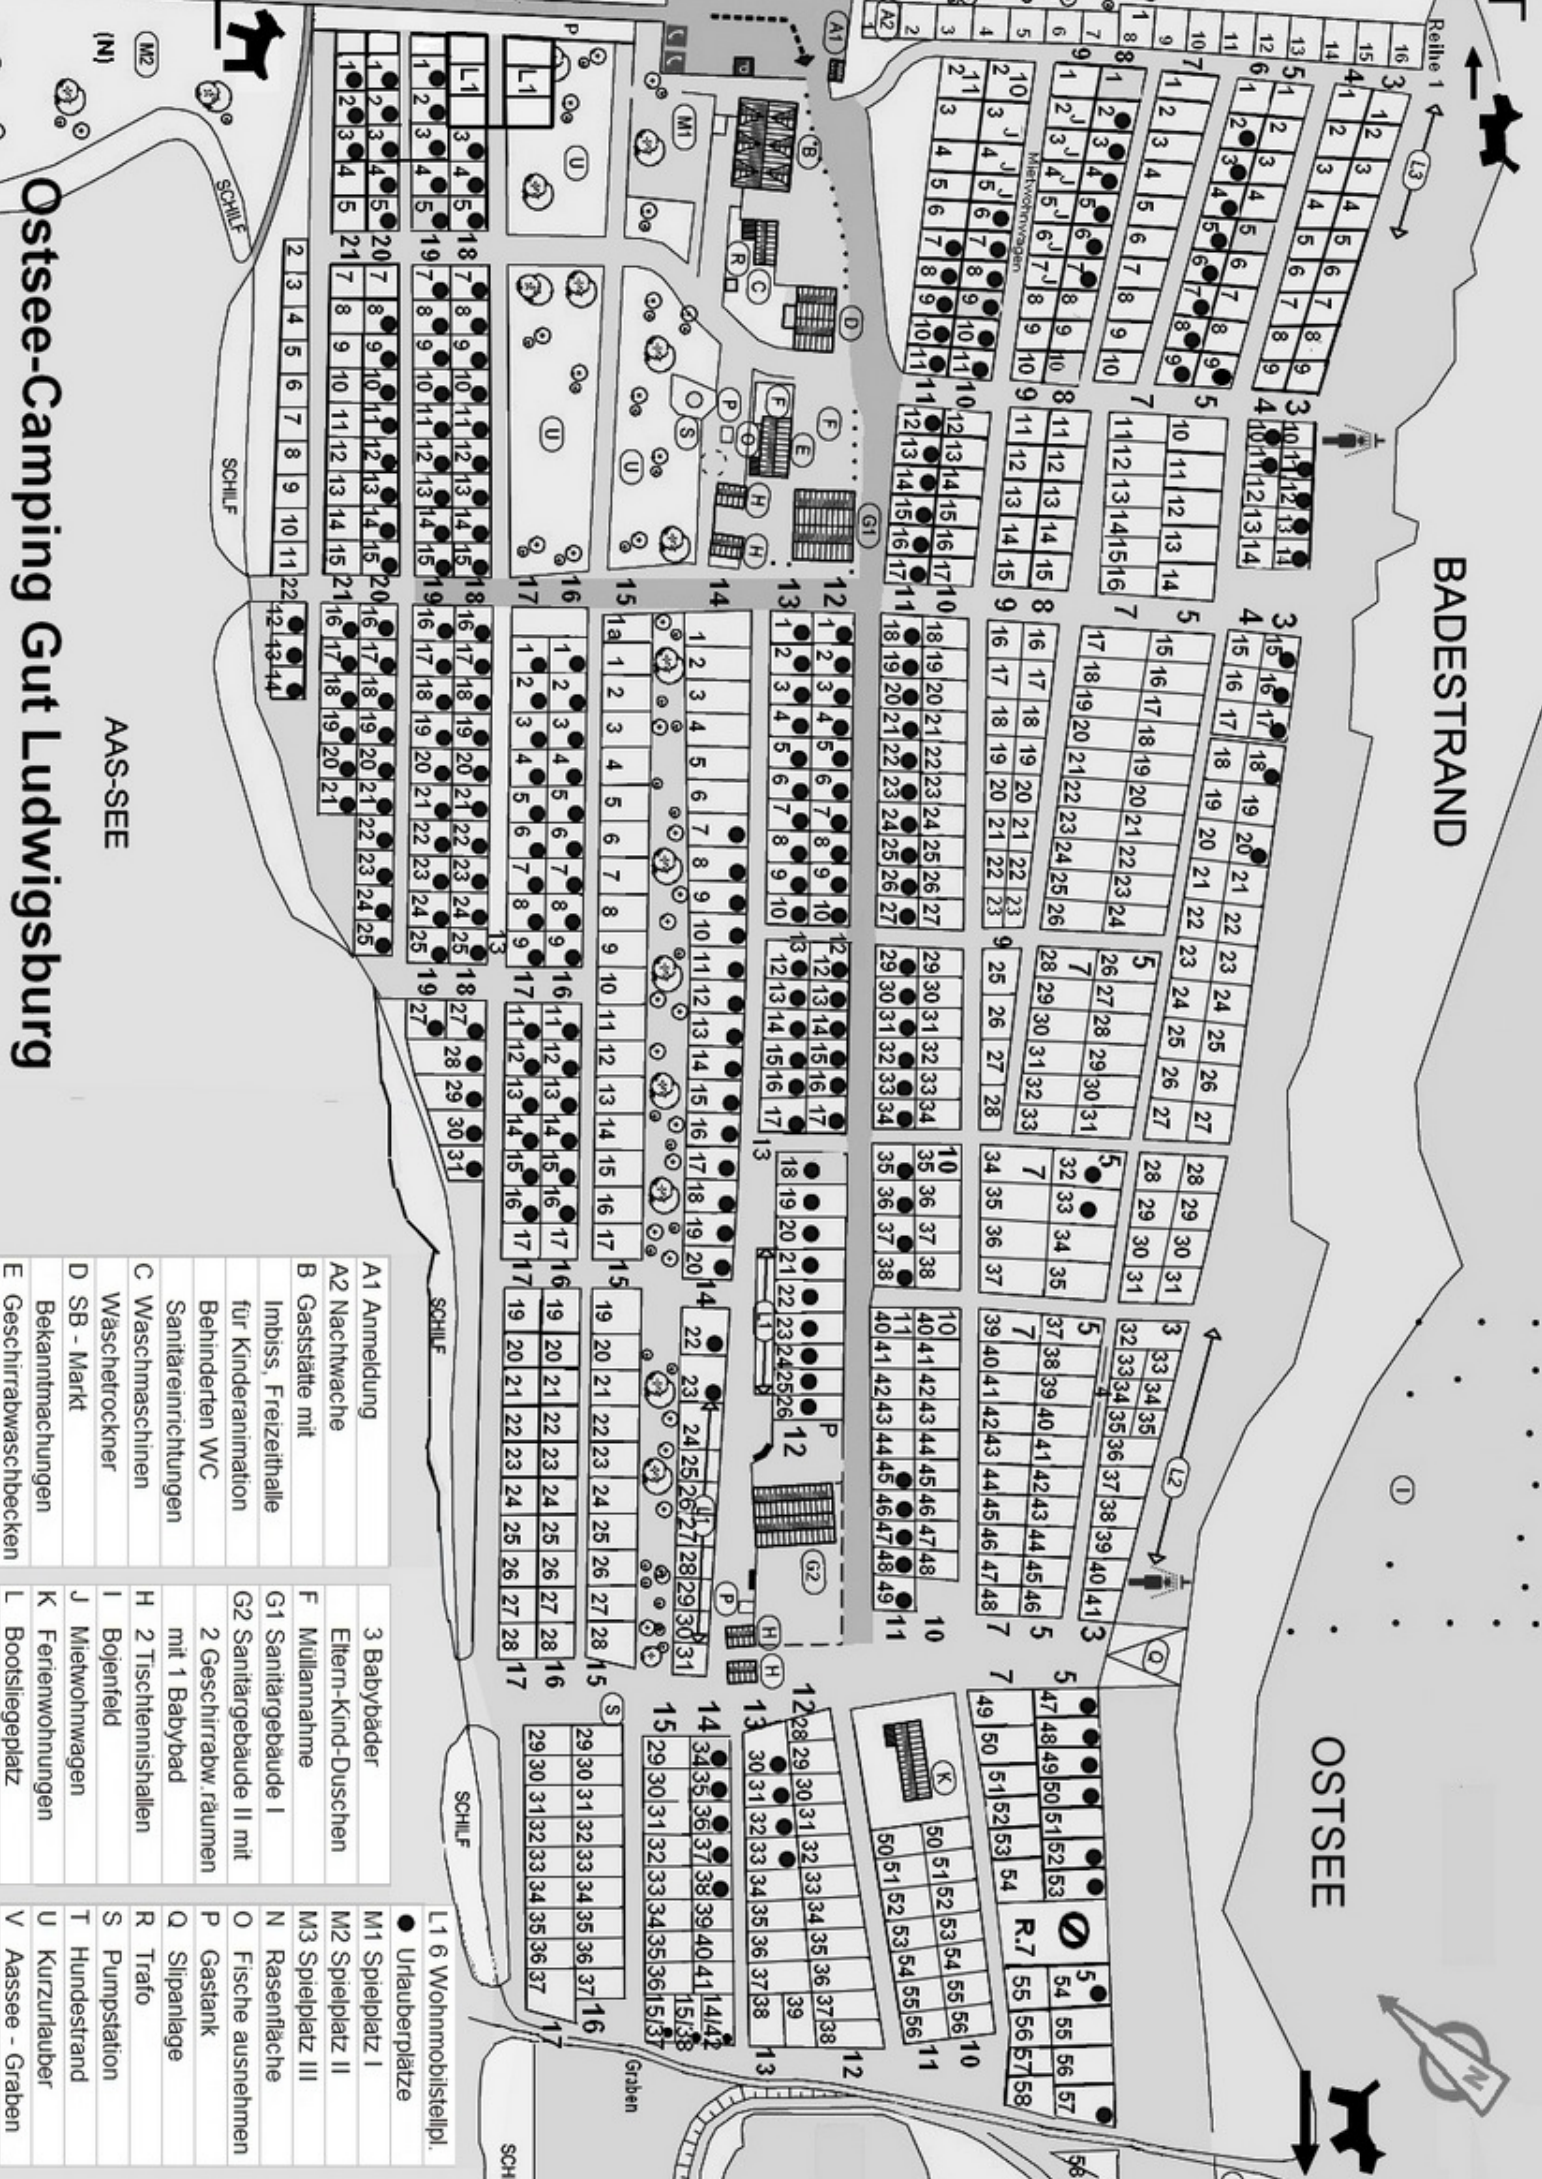

BADESTRAND

OSTSEE

- A1 Anmeldung
- A2 Nachtwache
- B Gaststätte mit Imbiss, Freizeitralle für Kinderanimation Behinderten WC
- C Sanitäreinrichtungen
- D SB - Markt
- E Geschirrabwaschbecken
- F Mullanname
- G1 Sanitärgebäude I
- G2 Sanitärgebäude II mit 2 Geschirrabw. räumen mit 1 Babybad
- H 2 Tischtennishaillen
- I Bojenfeld
- J Mietwohnungen
- K Ferienwohnungen
- L Bootslegeplatz
- M1 Spielplatz I
- M2 Spielplatz II
- M3 Spielplatz III
- N Rasenfläche
- O Fische ausnehmen
- P Gastank
- Q Slipanlage
- R Trafo
- S Pumpstation
- T Hundstrand
- U Kurzurlaub
- V Aassee - Graben

Ostsee-Camping Gut Ludwigsburg

AAS-SEE

(M2) (N)